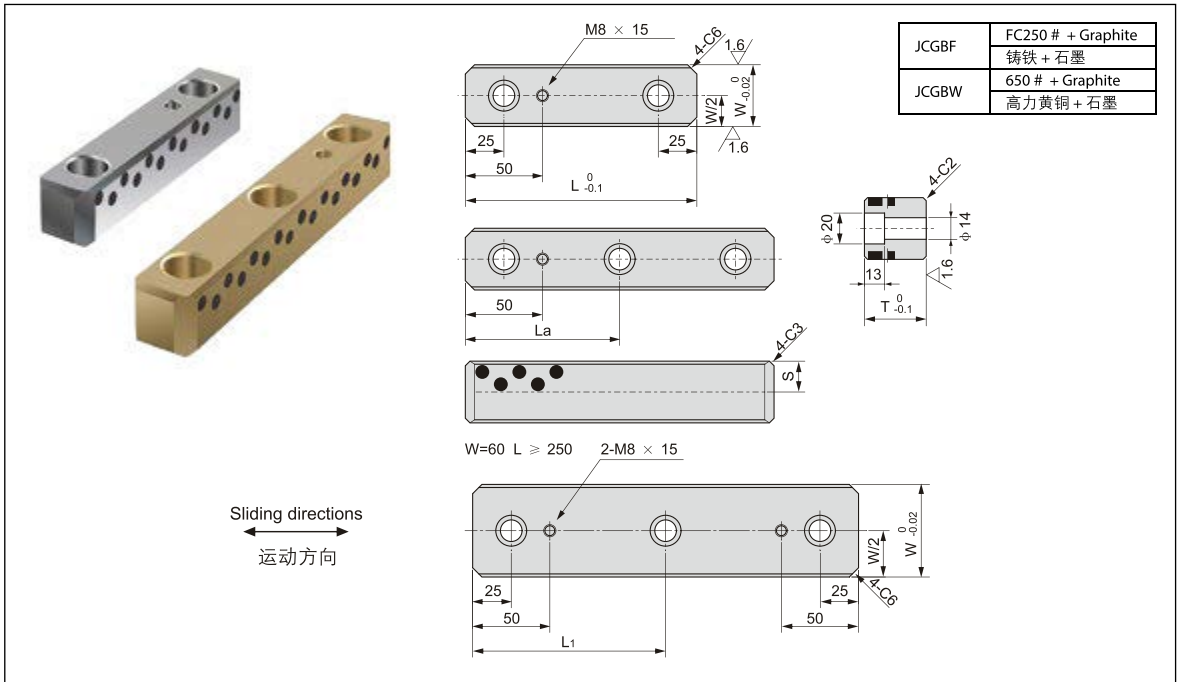

JCGBF, JCGBW 自润滑板
JCGBF, JCGBW Oilless Wear Plate

单位 (Unit): mm

型号规格 Standard No.	材料 Material	W	L	T	L ₁	S
30 × 100 × 30	JCGBF	30	100	30	-	15
30 × 150 × 30			150		-	
30 × 200 × 30			200		100	
30 × 250 × 30			250		125	
30 × 300 × 30			300		150	
30 × 350 × 30			350		175	
40 × 100 × 30	JCGBF	40	100	30	-	15
40 × 150 × 30			150		-	
40 × 200 × 30			200		100	
40 × 250 × 30			250		125	
40 × 300 × 30			300		150	
40 × 350 × 30			350		175	
30 × 100 × 40	JCGBF JCGBW	40	100	40	-	20
30 × 150 × 40			150		-	
30 × 200 × 40			200		100	
30 × 250 × 40			250		125	
30 × 300 × 40			300		150	
30 × 350 × 40			350		175	
40 × 100 × 40	JCGBW	60	100	40	-	25
40 × 250 × 40			250		125	
40 × 300 × 40			300		150	
40 × 350 × 40			350		175	