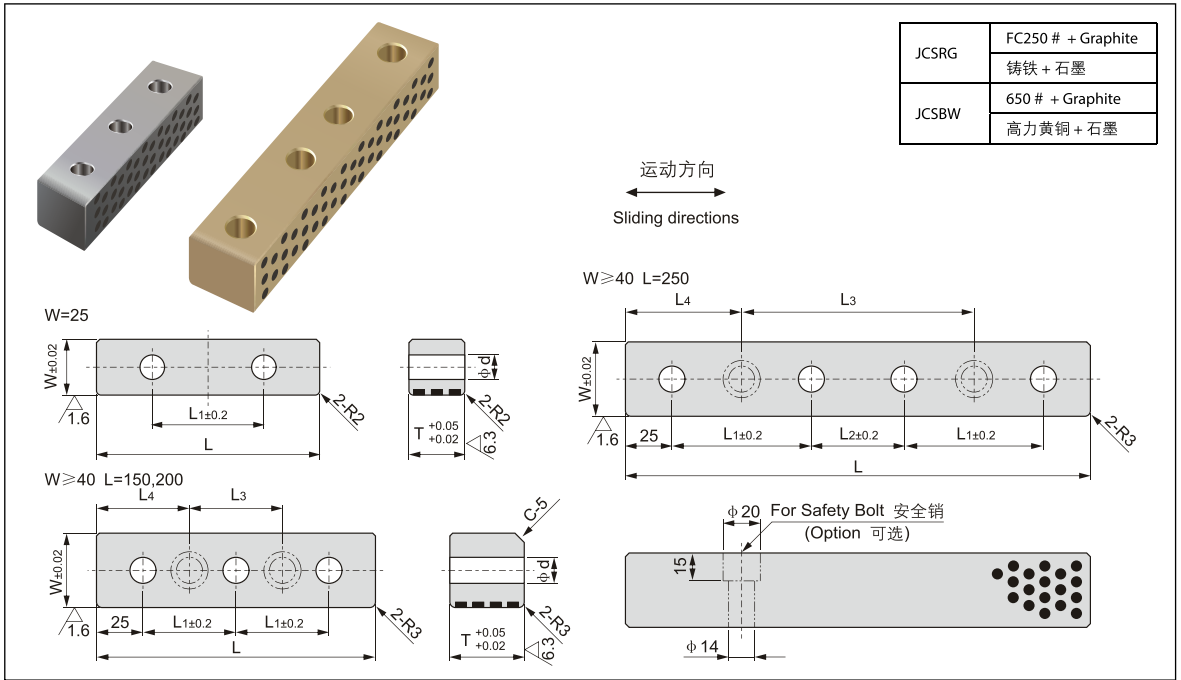

JCSRG, JCSRW 自润滑板
JCSRG, JCSRW Oilless Wear Plate

单位 (Unit): mm

型号规格 Standard No.	材料 Material	W	L	L ₃	L ₄	T	L ₁	L ₂	d	
25 × 75 × 25	JCSRG	25	75	-	-	25	45	-	11	
25 × 100 × 25			100				50			
25 × 125 × 25			125				75			
25 × 150 × 25			150				100			
40 × 150 × 30	JCSRG JCSRW	40	150	50	50	30	50	-	14	
40 × 200 × 30			200	75	62.5		75	-		
40 × 250 × 30			250	125	62.5		75	50		
40 × 150 × 40			150	50	50	40	50	-		
40 × 200 × 40			200	75	62.5		75	50		
40 × 250 × 40	250	125	62.5	75	50					
50 × 150 × 45	JCSRG JCSRW	50	150	50	50	45	50	-	20	
50 × 200 × 45			200	75	62.5		75	-		
50 × 250 × 45			250	125	62.5		75	50		
50 × 150 × 55			150	50	50	55	50	-		
50 × 200 × 55			200	75	62.5		75	50		
50 × 250 × 55			250	125	62.5		75	50		
50 × 150 × 60			150	50	50		60	50		-
50 × 200 × 60			200	75	62.5	75		50		
50 × 250 × 60			250	125	62.5	75		50		
50 × 150 × 70			70	150	50	50	70	50		-
50 × 200 × 70				200	75	62.5		75		50
50 × 250 × 70				250	125	62.5		75		50