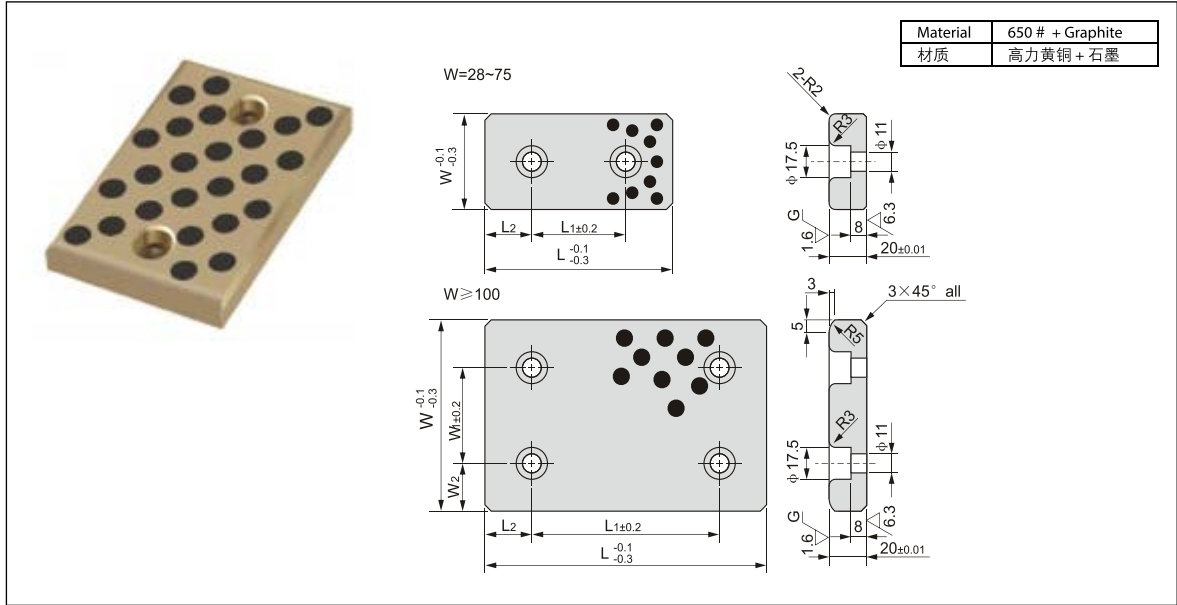

JESW 自润滑板
JESW Oilless Wear Plate

单位 (Unit): mm

型号规格 Standard No.	W	L	W ₁	W ₂	L ₁	L ₂
JESW-28 × 75	28	75			45	15
JESW-28 × 100		100			50	25
JESW-28 × 150		150			100	
JESW-38 × 75	38	75			45	15
JESW-38 × 100		100			50	25
JESW-38 × 150		150			100	
JESW-48 × 75	48	75			45	15
JESW-48 × 100		100			50	25
JESW-48 × 125		125			75	25
JESW-48 × 150		150			100	
JESW-48 × 200		200			150	
JESW-58 × 75	58	75			45	15
JESW-58 × 100		100			50	
JESW-58 × 150		150			100	
JESW-75 × 75	75	75			25	25
JESW-75 × 100		100			50	
JESW-75 × 125		125			75	
JESW-75 × 150		150			100	
JESW-75 × 200		200			150	

型号规格 Standard No.	W	L	W ₁	W ₂	L ₁	L ₂		
JESW-100 × 100	100	100			50	25		
JESW-100 × 125		125			75			
JESW-100 × 150		150			100			
JESW-100 × 200		200			150			
JESW-100 × 250		250			200			
JESW-100 × 300	300	300	50					
JESW-125 × 125	125	125	50		75	25		
JESW-125 × 150		150			100			
JESW-125 × 200		200			150			
JESW-125 × 250		250			37.5			
JESW-125 × 300		300			200		50	
JESW-125 × 350	350	350	75					
JESW-150 × 150	150	150			100	25		
JESW-150 × 200		200			100		25	150
JESW-150 × 250		250			200			