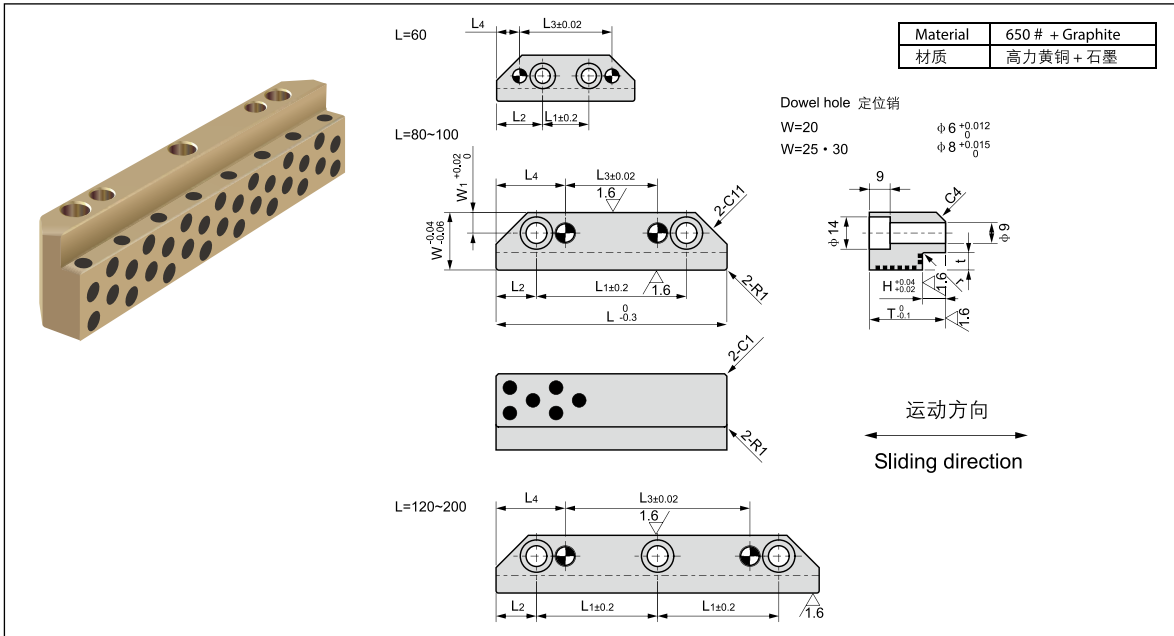

JGLXS 自润滑板
JGLXS Oilless Wear Plate

单位 (Unit): mm

型号规格 Standard No.	W	L	T	W ₁	L ₁	L ₂	L ₃	L ₄	H	t	r
JGLXS-20×60×T	20	60	23 28	9	20	20	40	10	8	5.5	0.5
JGLXS-20×80×T		80			50	20					
JGLXS-20×100×T		100			70	40					
JGLXS-20×120×T		120			45	15	60				
JGLXS-20×140×T		140			55	80					
JGLXS-20×160×T	160	65	100								
JGLXS-25×80×T	25	80	28 33 43	9	45	17.5	20	30	10	7.5	0.8
JGLXS-25×100×T		100			65		40				
JGLXS-25×120×T		120			42.5		60				
JGLXS-25×140×T		140			52.5		80				
JGLXS-25×160×T		160			62.5		100				
JGLXS-25×180×T	180	72.5	120								
JGLXS-25×200×T	200	82.5	140								
JGLXS-30×100×T	30	100	43 53	11	60	20	20	40	15	11	
JGLXS-30×120×T	30	120			40		40				
JGLXS-30×140×T	30	140			50		60				
JGLXS-30×160×T	30	160			60		80				
JGLXS-30×180×T	30	180			70		100				
JGLXS-30×200×T	30	200	80	120							