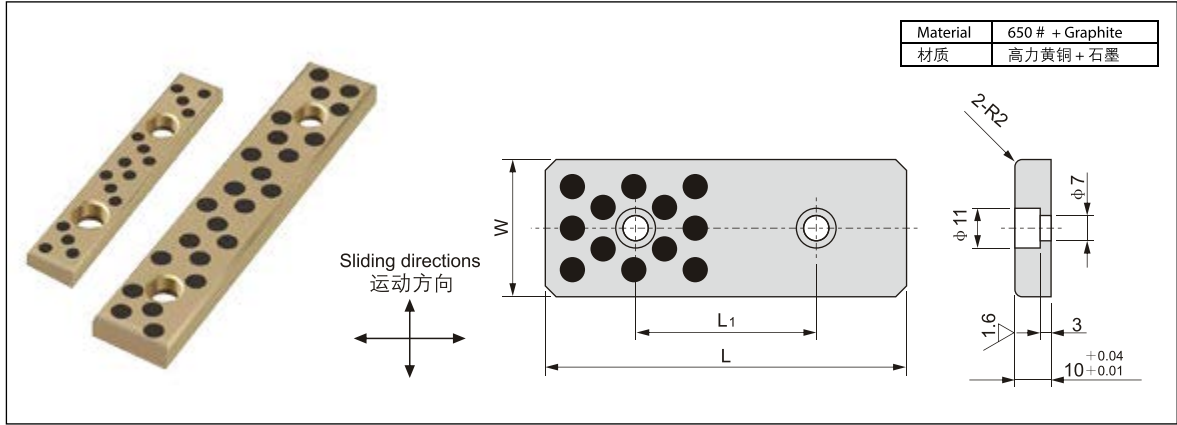

**JOML 自润滑板**  
**JOML Oilless Wear Plate**

单位 (Unit): mm

型号规格 Standard No.	W	L	L <sub>1</sub>
JOML-18×75	18	75	45
JOML-18×100		100	50
JOML-18×125		125	75
JOML-18×150		150	100
JOML-28×75	28	75	45
JOML-28×100		100	50
JOML-28×125		125	75
JOML-28×150		150	100
JOML-38×75	38	75	45
JOML-38×100		100	50
JOML-38×125		125	75
JOML-38×150		150	100
JOML-48×75	48	75	45
JOML-48×100		100	50
JOML-48×125		125	75
JOML-48×150		150	100