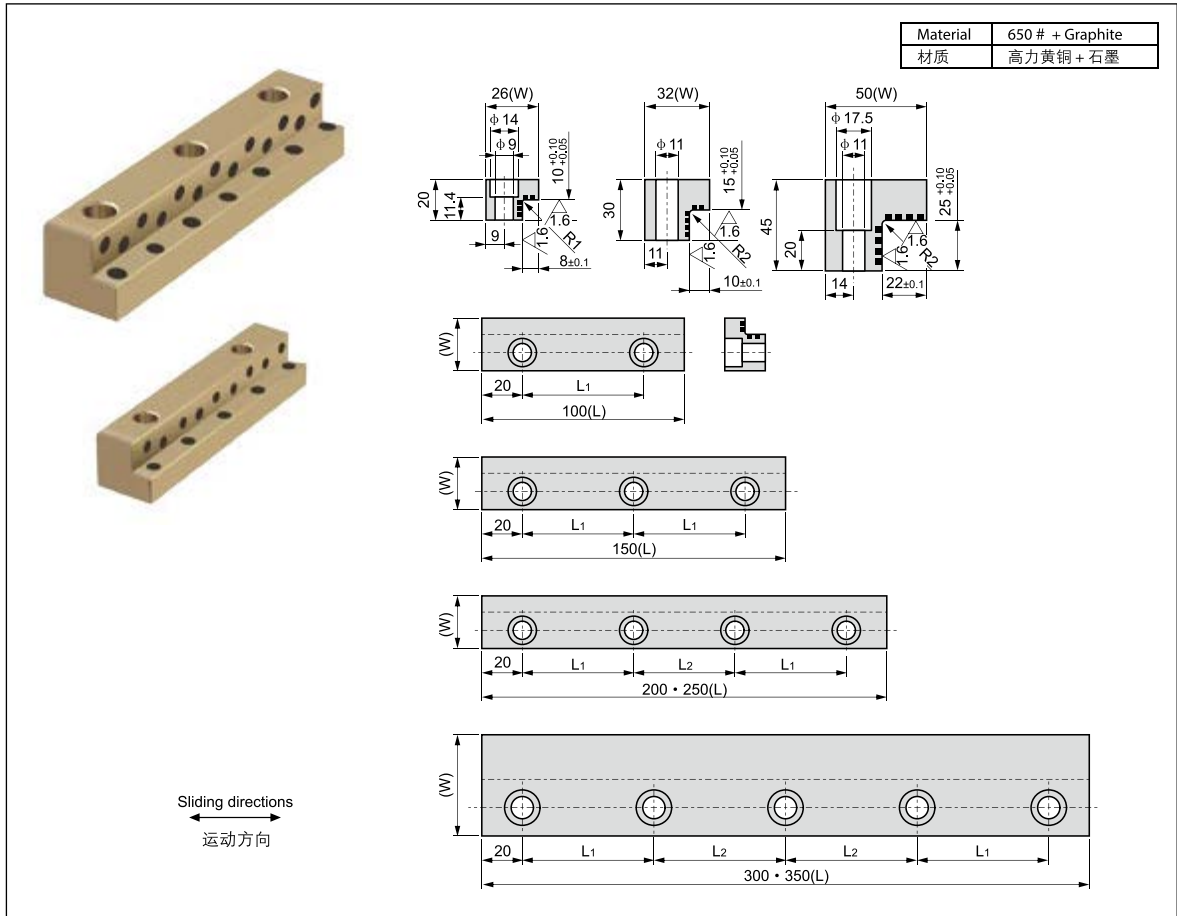

JSOL 自润滑板
JSOL Oilless Wear Plate

单位 (Unit): mm

型号规格 Standard No.	W	L	螺栓孔位置 Bolt Position		螺栓孔 Mounting Bolt	
			L ₁	L ₁	尺寸 Size	数量 Quantity
JSOL-26 × 100	26	100	60	-	M8	2
JSOL-26 × 150		150	55	50		3
JSOL-26 × 200		200	55	50		4
JSOL-32 × 100	32	100	60	-	M10	2
JSOL-32 × 150		150	55	50		3
JSOL-32 × 200		200	70	70		4
JSOL-32 × 250		250	70	70		
JSOL-50 × 200	50	200	55	50	M10	4
JSOL-50 × 250		250	65	65		
JSOL-50 × 300		300	80	75		
JSOL-50 × 350		350	80	75		