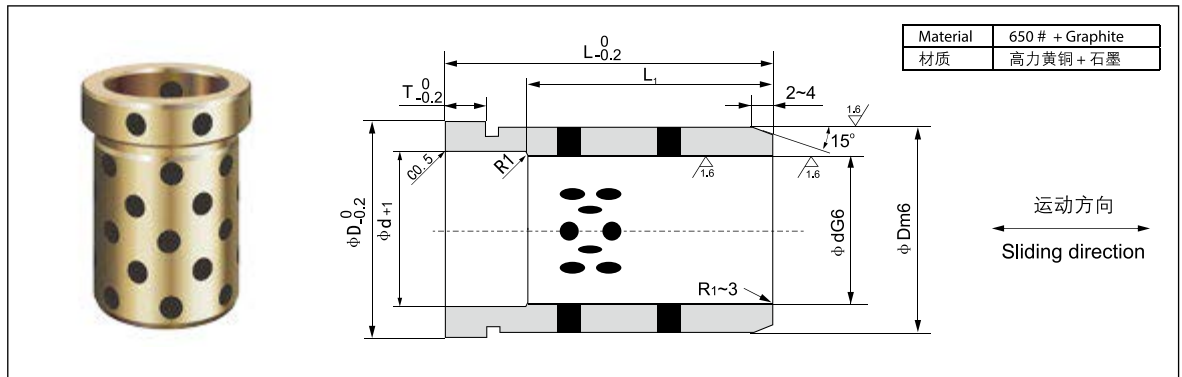

**RGBF 自润滑翻边导向套**  
**RGBF Oilless Ejector Guide Bushing**

单位 (Unit): mm

型号规格 Standard No.	d	L	d G6	D m6	D <sub>1</sub>	T	L <sub>1</sub>						
RGBF-12 × 19	12	19	12	18	+0.018 +0.007	25	4	19					
RGBF-12 × 24	24	24						25					
RGBF-12 × 29	29	29						25					
RGBF-12 × 34	34	34						25					
RGBF-16 × 19	16	19	16	25	+0.017 +0.006	30	6	19					
RGBF-16 × 24	24	24						30					
RGBF-16 × 29	29	29						30					
RGBF-16 × 34	34	34						30					
RGBF-16 × 39	39	39	16	25	+0.021 +0.008	30	6	30					
RGBF-16 × 49	49	49						30					
RGBF-20 × 24	20	24						20	30	+0.021 +0.008	35	6	24
RGBF-20 × 29	29	29											35
RGBF-20 × 34	34	34	35										
RGBF-20 × 39	39	39	35										
RGBF-20 × 49	49	49	20	30	+0.021 +0.008	35	6	40					
RGBF-20 × 59	59	59						35					
RGBF-25 × 24	25	24						25	35	+0.020 +0.007	40	8	24
RGBF-25 × 29	29	29											40
RGBF-25 × 34	34	34	40										
RGBF-25 × 39	39	39	40										
RGBF-25 × 49	49	49	25	35	+0.020 +0.007	40	8	49					
RGBF-25 × 59	59	59						40					
RGBF-25 × 69	69	69						40					
RGBF-30 × 29	30	29						30	42	+0.025 +0.009	47	15	29
RGBF-30 × 34	34	34	47										
RGBF-30 × 39	39	39	47										
RGBF-30 × 49	49	49	47										
RGBF-30 × 59	59	59	30	42	+0.025 +0.009	47	15	59					
RGBF-30 × 69	69	69						47					
RGBF-30 × 79	79	79						47					